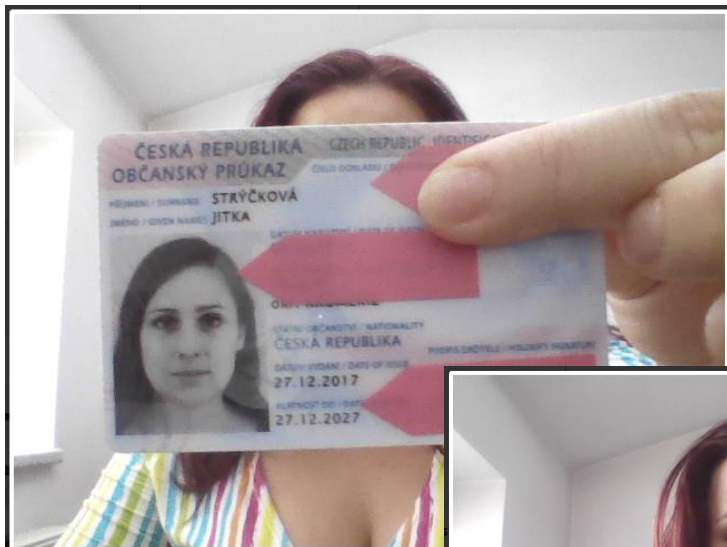

Ukázka Moodle Proctoring report

Detail snímku

28.07.2021 13:49:08
Snímky průvodce | Snímky dokladu
Image 1 of 15